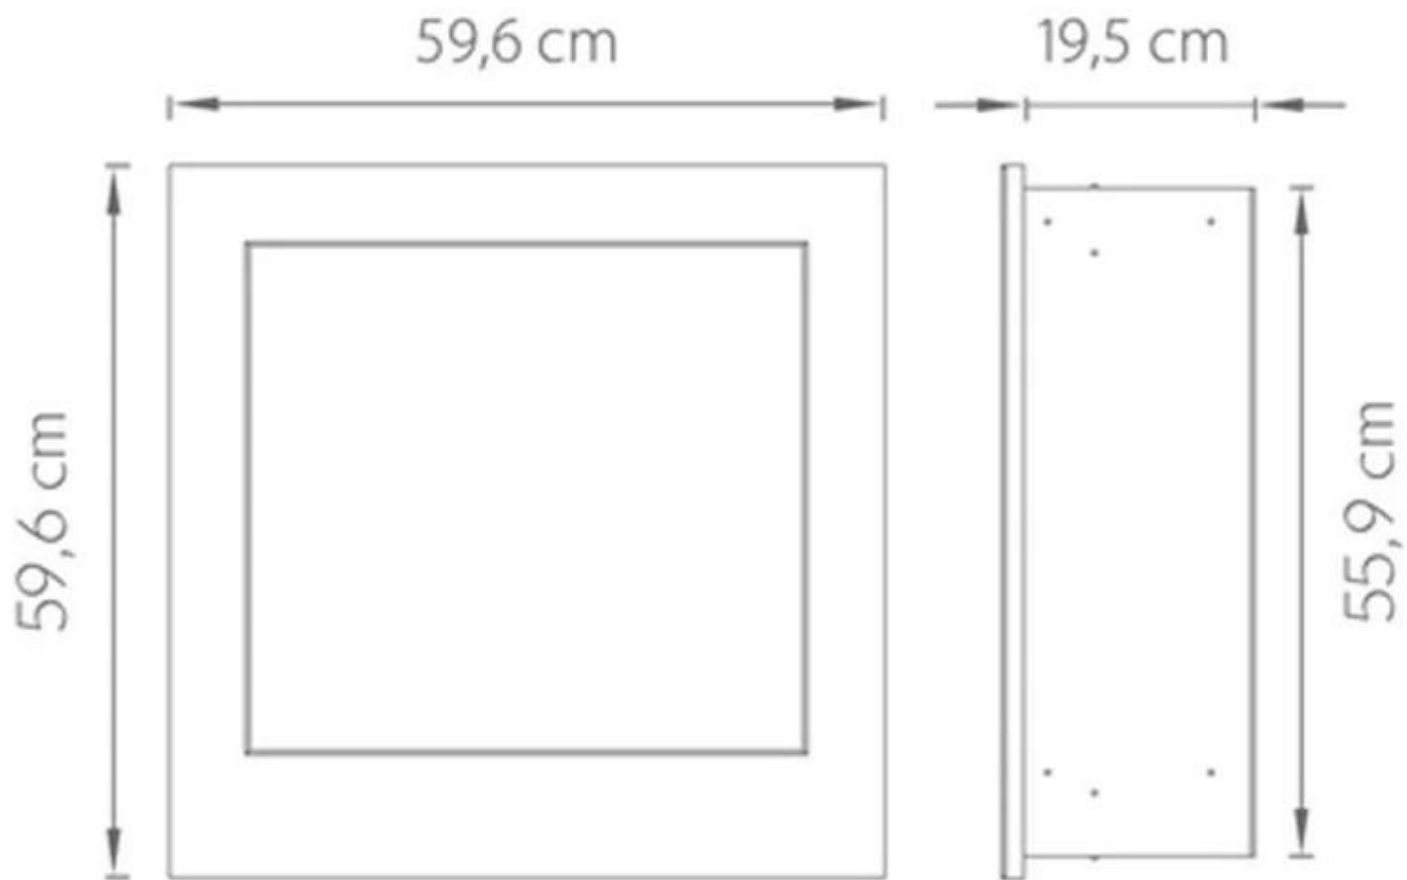

#### Afmetingen & Gewicht

Lengte/breedte	59,6 cm
Hoogte	59,6 cm
Diepte	19,5 cm
Gewicht	28 kg

#### Technische Specificaties

Minimale kamergrootte	45 kubieke meters
Brandstof	Bioethanol
Brandtijd tot	6-8 uur
Capaciteit	2 Liter
Vlamniveaus	1
Warmteafgifte (max.)	2 kW