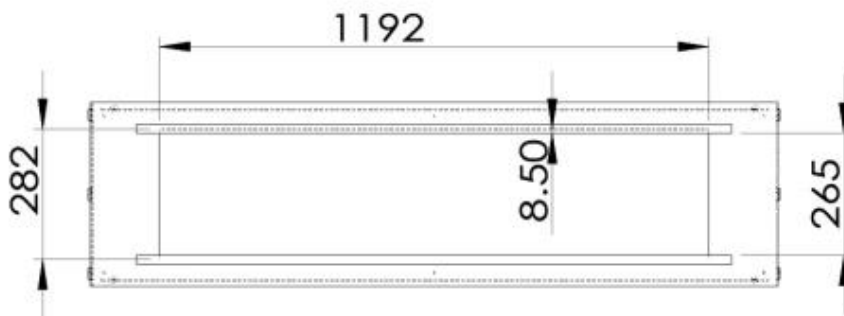

Garantie	2 jaar
----------	--------

Afmeting

Lengte/breedte	150 cm
----------------	--------

Hoogte	50 cm
--------	-------

Diepte	40 cm
--------	-------

Foco Two 1500 - Automatic Burner

Foco Two 1500 - Manual Burner