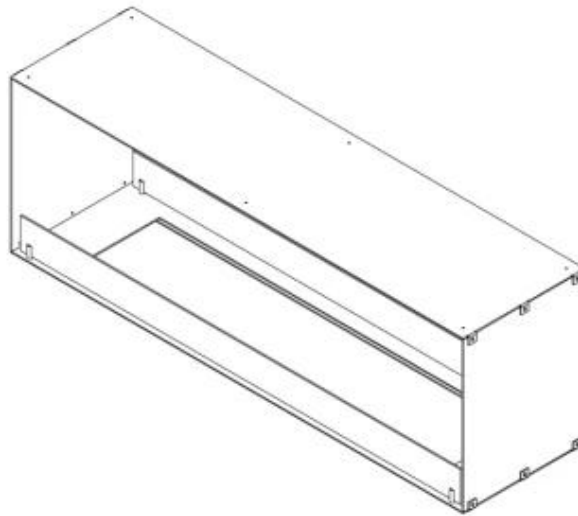

FOCO TWO 1500

BIO-30-151

Foco Two 1500 is een ingebouwde bio-ethanolhaard van 150 cm breed met twee open zijden, zodat je het vuur langs beide kanten kan bewonderen – ideaal voor tussenwanden of tv-meubels. Deze haard behoort tot de Foco-reeks, die bekendstaat om zijn betaalbare inbouw bio-ethanolhaarden. Je hebt de keuze tussen een manuele of automatische brander, zodat je de vlamregeling en bediening kan afstemmen op je persoonlijke voorkeur. De haard is vervaardigd uit 4 mm gepoederlakt roestvrij staal en heeft een strak ontwerp dat de elegantie van het vuur mooi benadrukt.

TECHNISCHE SPECIFICATIES

Brander

Minimale kamergrootte	94 kubieke meters
Minimale kamergrootte	140 kubieke meters
Controle	Afstandsbediening
Controle	Automatisch
Controle	Handmatig
Verstelbaar	Ja
Breedte van de vlam	100 cm
Breedte van de vlam	90 cm
Brandtijd tot	7,5 uur
Brandtijd tot	35 uur
Brandtijd tot	11 uur
Capaciteit	21 Liter
Capaciteit	6,8 Liter
Capaciteit	7 Liter
Vereist elektriciteit	Nee
Vereist elektriciteit	Ja
Warmteafgifte (max.)	9,4 kW
Warmteafgifte (max.)	6,4 kW

Type

Brandstof	Bioethanol
Producttype	2-zijdige inbouw bio-ethanol haard
Rookkanaal/schoorsteen	Niet vereist
Merk	Foco
Gebruik	Binnen
Vlamzicht	Doorkijk
Garantie	2 jaar

Afmeting

Lengte/breedte	150 cm
Hoogte	50 cm
Diepte	40 cm

Uiterlijk

Materiaal	Staal
Staaldikte	4 mm
Kleur	Zwart
Glas inbegrepen	Ja

Foco Two 1500 - Automatic Burner

Foco Two 1500 - Manual Burner