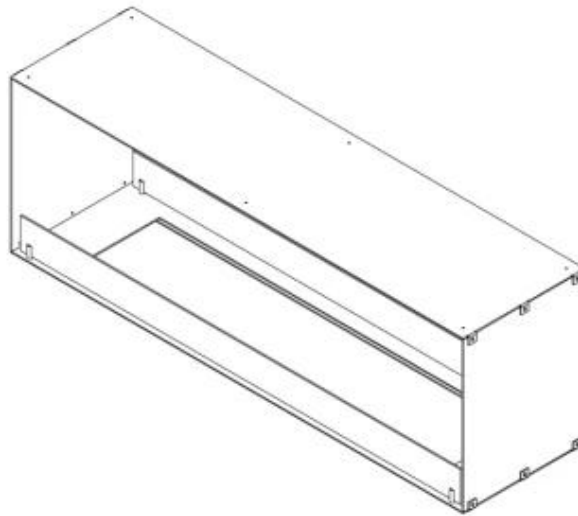

FOCO TWO 1500

BIO-30-151

Foco Two 1500 is een ingebouwde bio-ethanolhaard van 150 cm breed met twee open zijden, zodat je het vuur langs beide kanten kan bewonderen – ideaal voor tussenwanden of tv-meubels. Deze haard behoort tot de Foco-reeks, die bekendstaat om zijn betaalbare inbouw bio-ethanolhaarden. Je hebt de keuze tussen een manuele of automatische brander, zodat je de vlamregeling en bediening kan afstemmen op je persoonlijke voorkeur. De haard is vervaardigd uit 4 mm gepoederlakt roestvrij staal en heeft een strak ontwerp dat de elegantie van het vuur mooi benadrukt.

Uiterlijk

Materiaal	Staal
Staaldikte	4 mm
Kleur	Zwart
Glas inbegrepen	Ja

Type

Brandstof	Bioethanol
Producttype	2-zijdige inbouw bio-ethanol haard
Rookkanaal/schoorsteen	Niet vereist
Merk	Foco
Gebruik	Binnen
Vlamzicht	Doorkijk

Garantie	2 jaar
----------	--------

Afmeting

Lengte/breedte	150 cm
----------------	--------

Hoogte	50 cm
--------	-------

Diepte	40 cm
--------	-------

Foco Two 1500 - Automatic Burner

Foco Two 1500 - Manual Burner