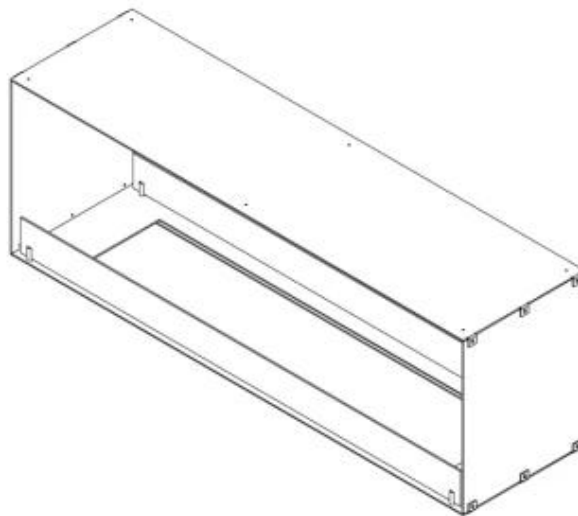

FOCO TWO 1500

BIO-30-151

Foco Two 1500 is een ingebouwde bio-ethanolhaard van 150 cm breed met twee open zijden, zodat je het vuur langs beide kanten kan bewonderen – ideaal voor tussenwanden of tv-meubels. Deze haard behoort tot de Foco-reeks, die bekendstaat om zijn betaalbare inbouw bio-ethanolhaarden. Je hebt de keuze tussen een manuele of automatische brander, zodat je de vlamregeling en bediening kan afstemmen op je persoonlijke voorkeur. De haard is vervaardigd uit 4 mm gepoederlakt roestvrij staal en heeft een strak ontwerp dat de elegantie van het vuur mooi benadrukt.

TECHNISCHE SPECIFICATIES

Brander

Controle	Afstandsbediening
Controle	Automatisch
Controle	Handmatig
Verstelbaar	Ja
Minimale kamergrootte	94 kubieke meters
Minimale kamergrootte	140 kubieke meters
Breedte van de vlam	90 cm
Breedte van de vlam	100 cm
Brandtijd tot	35 uur
Brandtijd tot	11 uur
Brandtijd tot	7,5 uur
Capaciteit	21 Liter
Capaciteit	6,8 Liter
Capaciteit	7 Liter
Vereist elektriciteit	Nee
Vereist elektriciteit	Ja
Warmteafgifte (max.)	9,4 kW
Warmteafgifte (max.)	6,4 kW

Type

Producttype	2-zijdige inbouw bio-ethanol haard
Brandstof	Bioethanol
Merk	Foco
Rookkanaal/schoorsteen	Niet vereist
Gebruik	Binnen
Vlamzicht	Doorkijk
Garantie	2 jaar

Afmeting

Lengte/breedte	150 cm
Hoogte	50 cm
Diepte	40 cm

Uiterlijk

Materiaal	Staal
Staaldikte	4 mm
Kleur	Zwart
Glas inbegrepen	Ja

Foco Two 1500 - Automatic Burner

Foco Two 1500 - Manual Burner