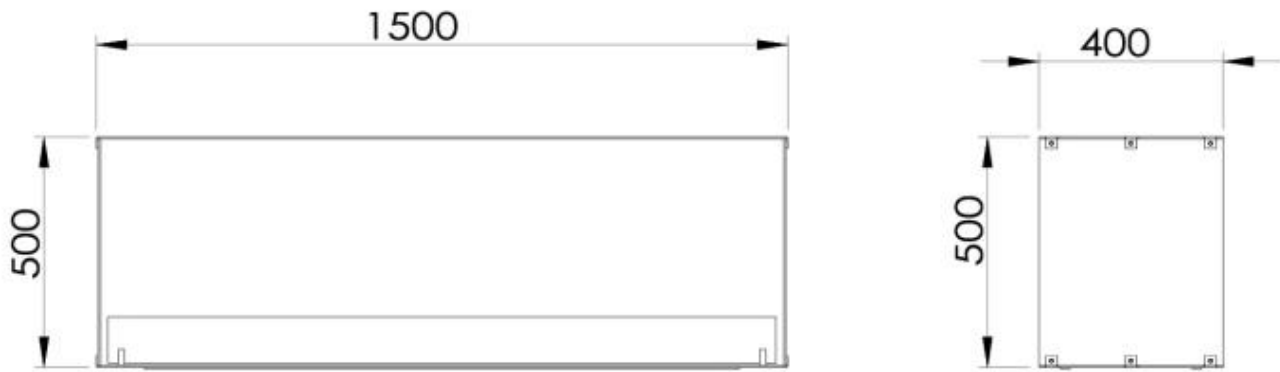

Garantie	2 jaar
----------	--------

Afmeting

Lengte/breedte	150 cm
----------------	--------

Hoogte	50 cm
--------	-------

Diepte	40 cm
--------	-------

Foco Two 1500 - Automatic Burner

Foco Two 1500 - Manual Burner