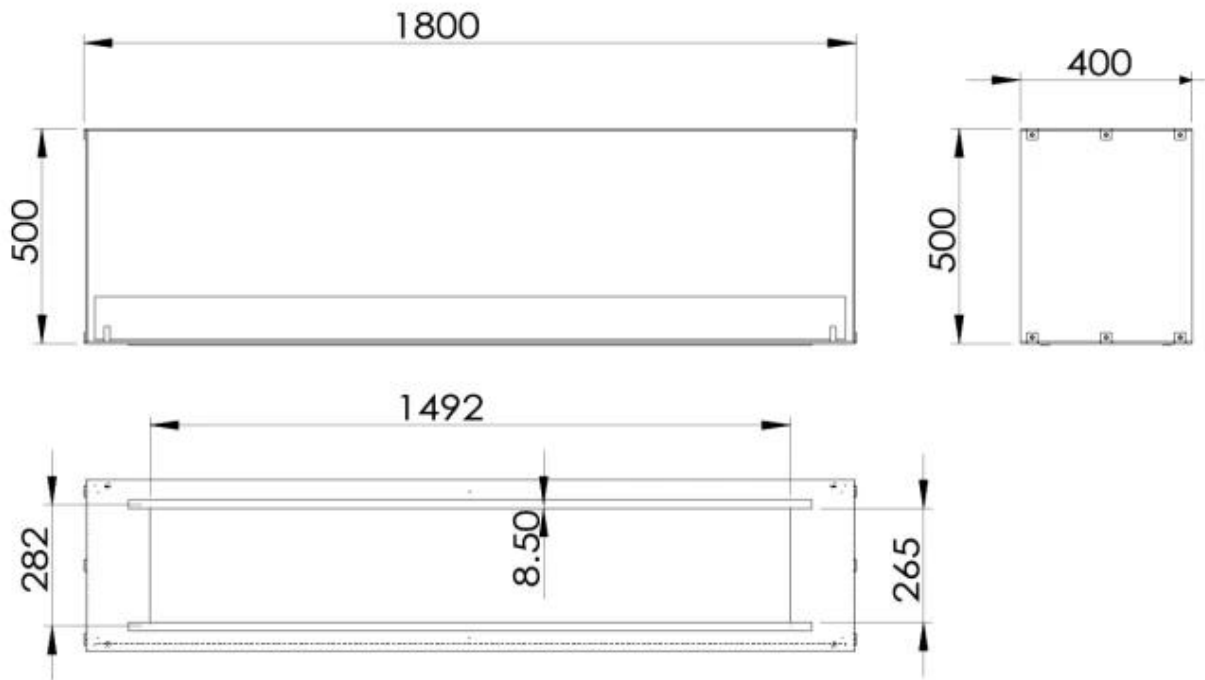

TECHNISCHE SPECIFICATIES

Brander

Verstelbaar	Ja
Controle	Afstandsbediening
Controle	Automatisch
Controle	Handmatig
Minimale kamergrootte	130 kubieke meters
Minimale kamergrootte	160 kubieke meters
Breedte van de vlam	130 cm
Breedte van de vlam	120 cm
Capaciteit	26,8 Liter
Capaciteit	8,6 Liter
Capaciteit	8 Liter
Vereist elektriciteit	Nee
Vereist elektriciteit	Ja
Warmteafgifte (max.)	8,8 kW
Warmteafgifte (max.)	13 kW

Afmeting

Lengte/breedte	180 cm
Hoogte	50 cm
Diepte	40 cm

Type

Producttype	2-zijdige inbouw bio-ethanol haard
Brandstof	Bioethanol
Rookkanaal/schoorsteen	Niet vereist
Merk	Foco
Gebruik	Binnen
Vlamzicht	Doorkijk
Garantie	2 jaar
Aanbevolen luchtverversingsnelheid	1

Uiterlijk

Materiaal	Staal
Staaldikte	4 mm

Kleur	Zwart
Glas inbegrepen	Ja

Foco Two 1800 - Automatic Burner

Foco Two 1800 - Manual Burner