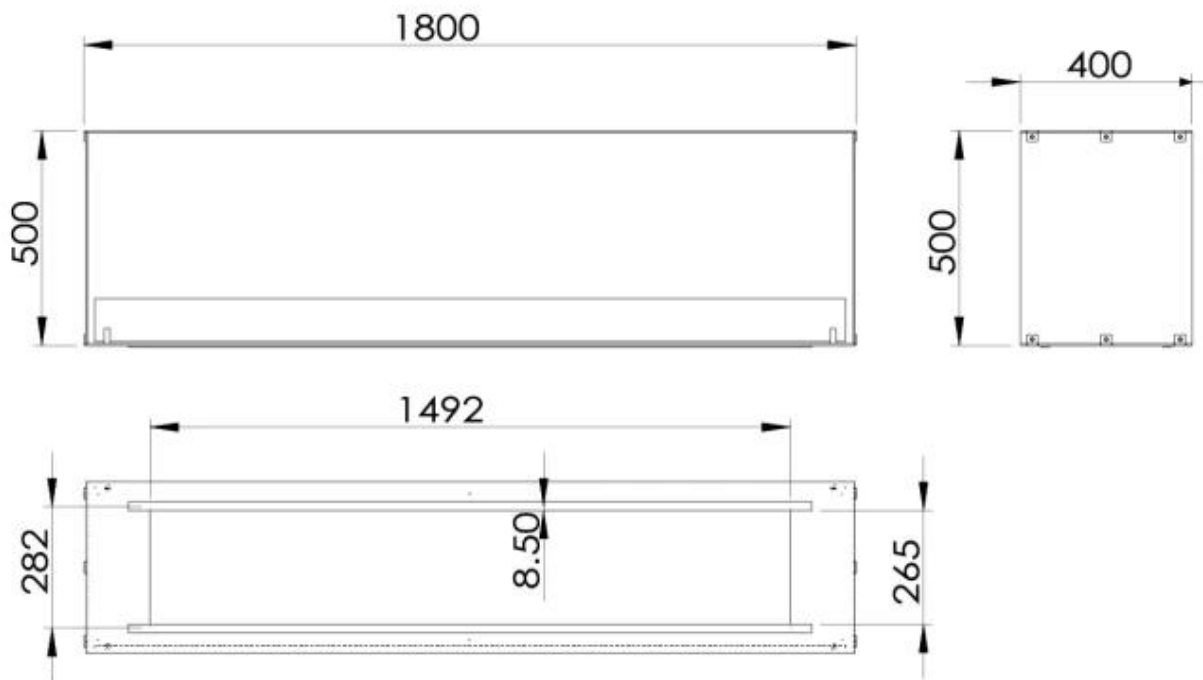

TECHNISCHE SPECIFICATIES

Brander

Controle	Handmatig
Controle	Afstandsbediening
Controle	Automatisch
Minimale kamergrootte	130 kubieke meters
Minimale kamergrootte	160 kubieke meters
Verstelbaar	Ja
Breedte van de vlam	130 cm
Breedte van de vlam	120 cm
Capaciteit	26,8 Liter
Capaciteit	8,6 Liter
Capaciteit	8 Liter
Vereist elektriciteit	Nee
Vereist elektriciteit	Ja
Warmteafgifte (max.)	13 kW
Warmteafgifte (max.)	8,8 kW

Afmeting

Lengte/breedte	180 cm
Hoogte	50 cm
Diepte	40 cm

Uiterlijk

Materiaal	Staal
Staaldikte	4 mm

Kleur	Zwart
Glas inbegrepen	Ja

Foco Two 1800 - Automatic Burner

Foco Two 1800 - Manual Burner