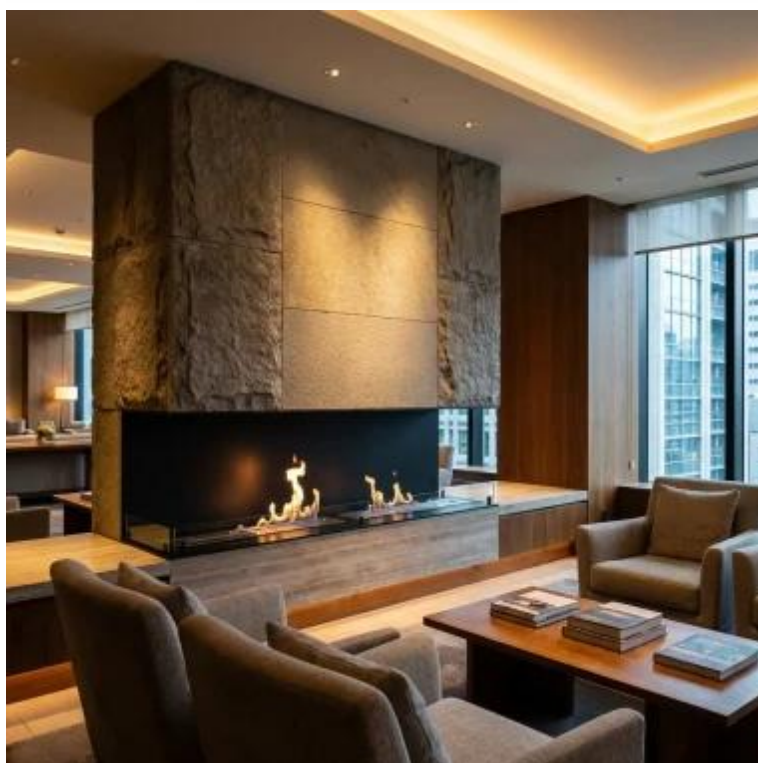

FOCO THREE 1800

BIO-30-154

Foco Three 1800 is een ingebouwde bio-ethanolhaard van 180 cm breed met drie open zijden – ideaal voor tv-wanden en mediameubels. Je geniet van het vuur aan de voorkant én beide zijkanten, wat een sterk visueel effect geeft in de ruimte. Je kan kiezen tussen een manuele of automatische brander, afhankelijk van de gewenste warmteafgifte en brandduur. De haard is vervaardigd uit 4 mm dik gepoederlakt roestvrij staal en is voorzien van gehard glas voor een stabiele vlam en maximale veiligheid.

TECHNISCHE SPECIFICATIES

Brander

Minimale kamergrootte	160 kubieke meters
Minimale kamergrootte	130 kubieke meters
Verstelbaar	Ja
Controle	Afstandsbediening
Controle	Automatisch
Controle	Handmatig
Breedte van de vlam	130 cm
Breedte van de vlam	120 cm
Brandtijd tot	35 uur
Brandtijd tot	11 uur
Brandtijd tot	6,5 uur
Capaciteit	8,6 Liter
Capaciteit	26,8 Liter
Capaciteit	8 Liter
Vereist elektriciteit	Nee
Vereist elektriciteit	Ja
Warmteafgifte (max.)	13 kW
Warmteafgifte (max.)	8,8 kW

Type

Brandstof	Bioethanol
Producttype	3-zijdige inbouw bio-ethanol haard
Rookkanaal/schoorsteen	Niet vereist
Merk	Foco
Gebruik	Binnen
Vlamzicht	Driezijdig
Garantie	2 jaar
Aanbevolen luchtverversingssnelheid	1

Afmeting

Lengte/breedte	180 cm
Hoogte	50 cm
Diepte	40 cm