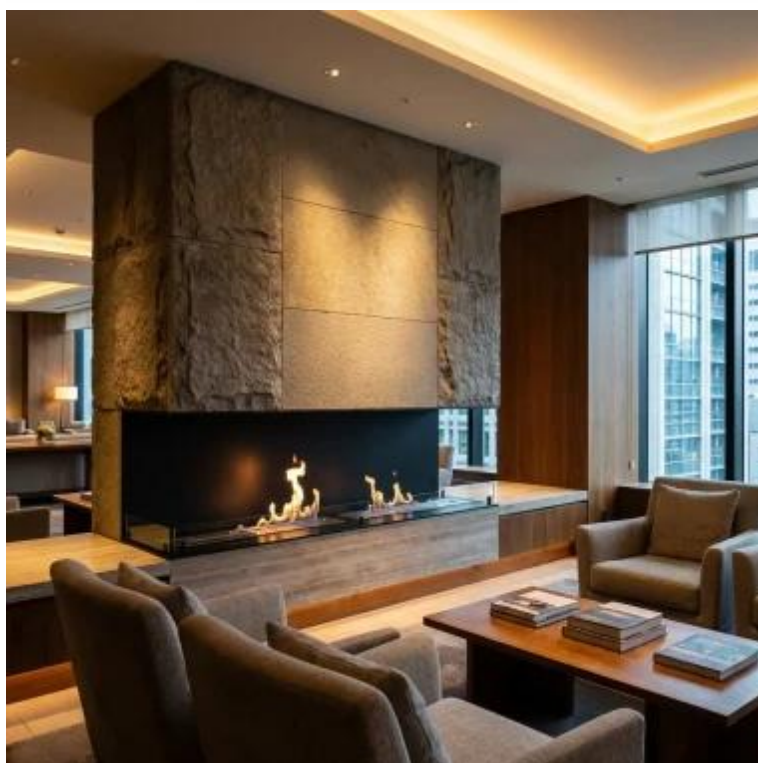

FOCO THREE 1800

BIO-30-154

Foco Three 1800 is een ingebouwde bio-ethanolhaard van 180 cm breed met drie open zijden – ideaal voor tv-wanden en mediameubels. Je geniet van het vuur aan de voorkant én beide zijkanten, wat een sterk visueel effect geeft in de ruimte. Je kan kiezen tussen een manuele of automatische brander, afhankelijk van de gewenste warmteafgifte en brandduur. De haard is vervaardigd uit 4 mm dik gepoederlakt roestvrij staal en is voorzien van gehard glas voor een stabiele vlam en maximale veiligheid.

Afmeting

Lengte/breedte	180 cm
Hoogte	50 cm
Diepte	40 cm

Uiterlijk

Materiaal	Staal
Staaldikte	4 mm
Kleur	Zwart
Glas inbegrepen	Ja

Foco Three 1800 - Manual Burner

Foco Three 1800 - Automatic Burner