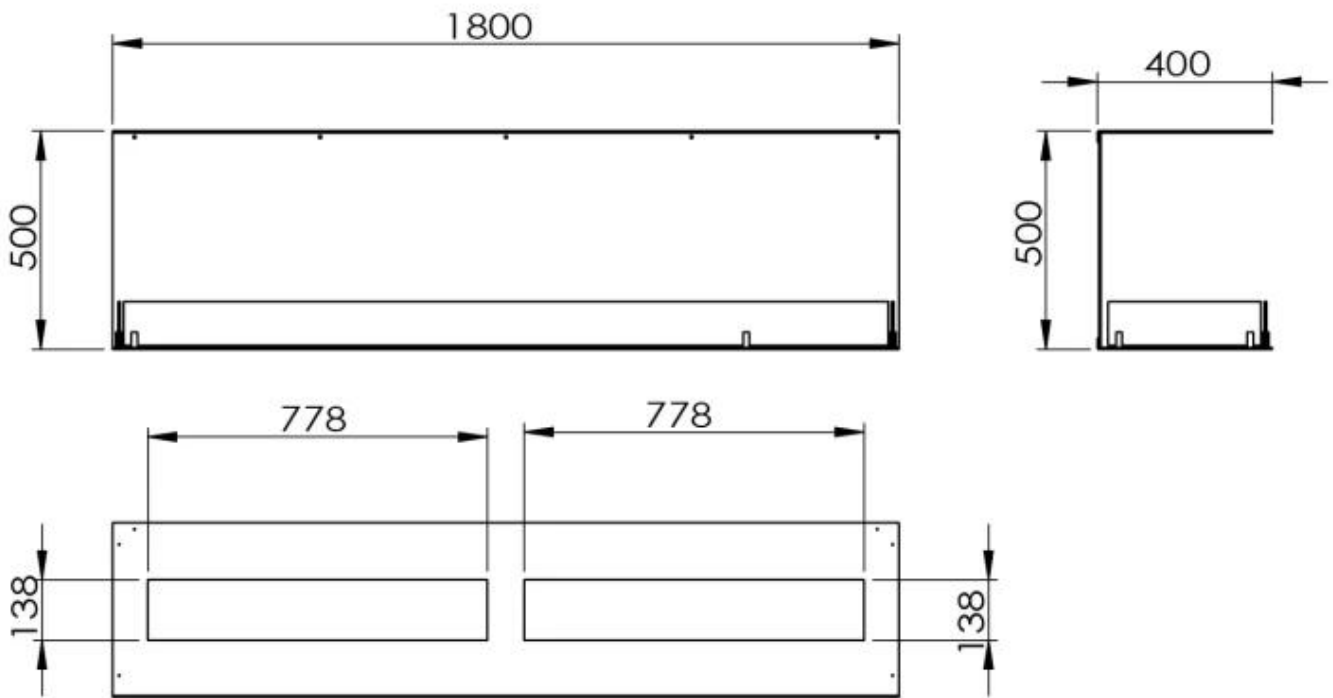

TECHNISCHE SPECIFICATIES

Brander

Minimale kamergrootte	160 kubieke meters
Minimale kamergrootte	130 kubieke meters
Verstelbaar	Ja
Controle	Afstandsbediening
Controle	Automatisch
Controle	Handmatig
Breedte van de vlam	130 cm
Breedte van de vlam	120 cm
Brandtijd tot	35 uur
Brandtijd tot	11 uur
Brandtijd tot	6,5 uur
Capaciteit	8,6 Liter
Capaciteit	26,8 Liter
Capaciteit	8 Liter
Vereist elektriciteit	Nee
Vereist elektriciteit	Ja
Warmteafgifte (max.)	13 kW
Warmteafgifte (max.)	8,8 kW

Afmeting

Lengte/breedte	180 cm
Hoogte	50 cm
Diepte	40 cm

Uiterlijk

Materiaal	Staal
Staaldikte	4 mm
Kleur	Zwart
Glas inbegrepen	Ja

Foco Three 1800 - Manual Burner

Foco Three 1800 - Automatic Burner